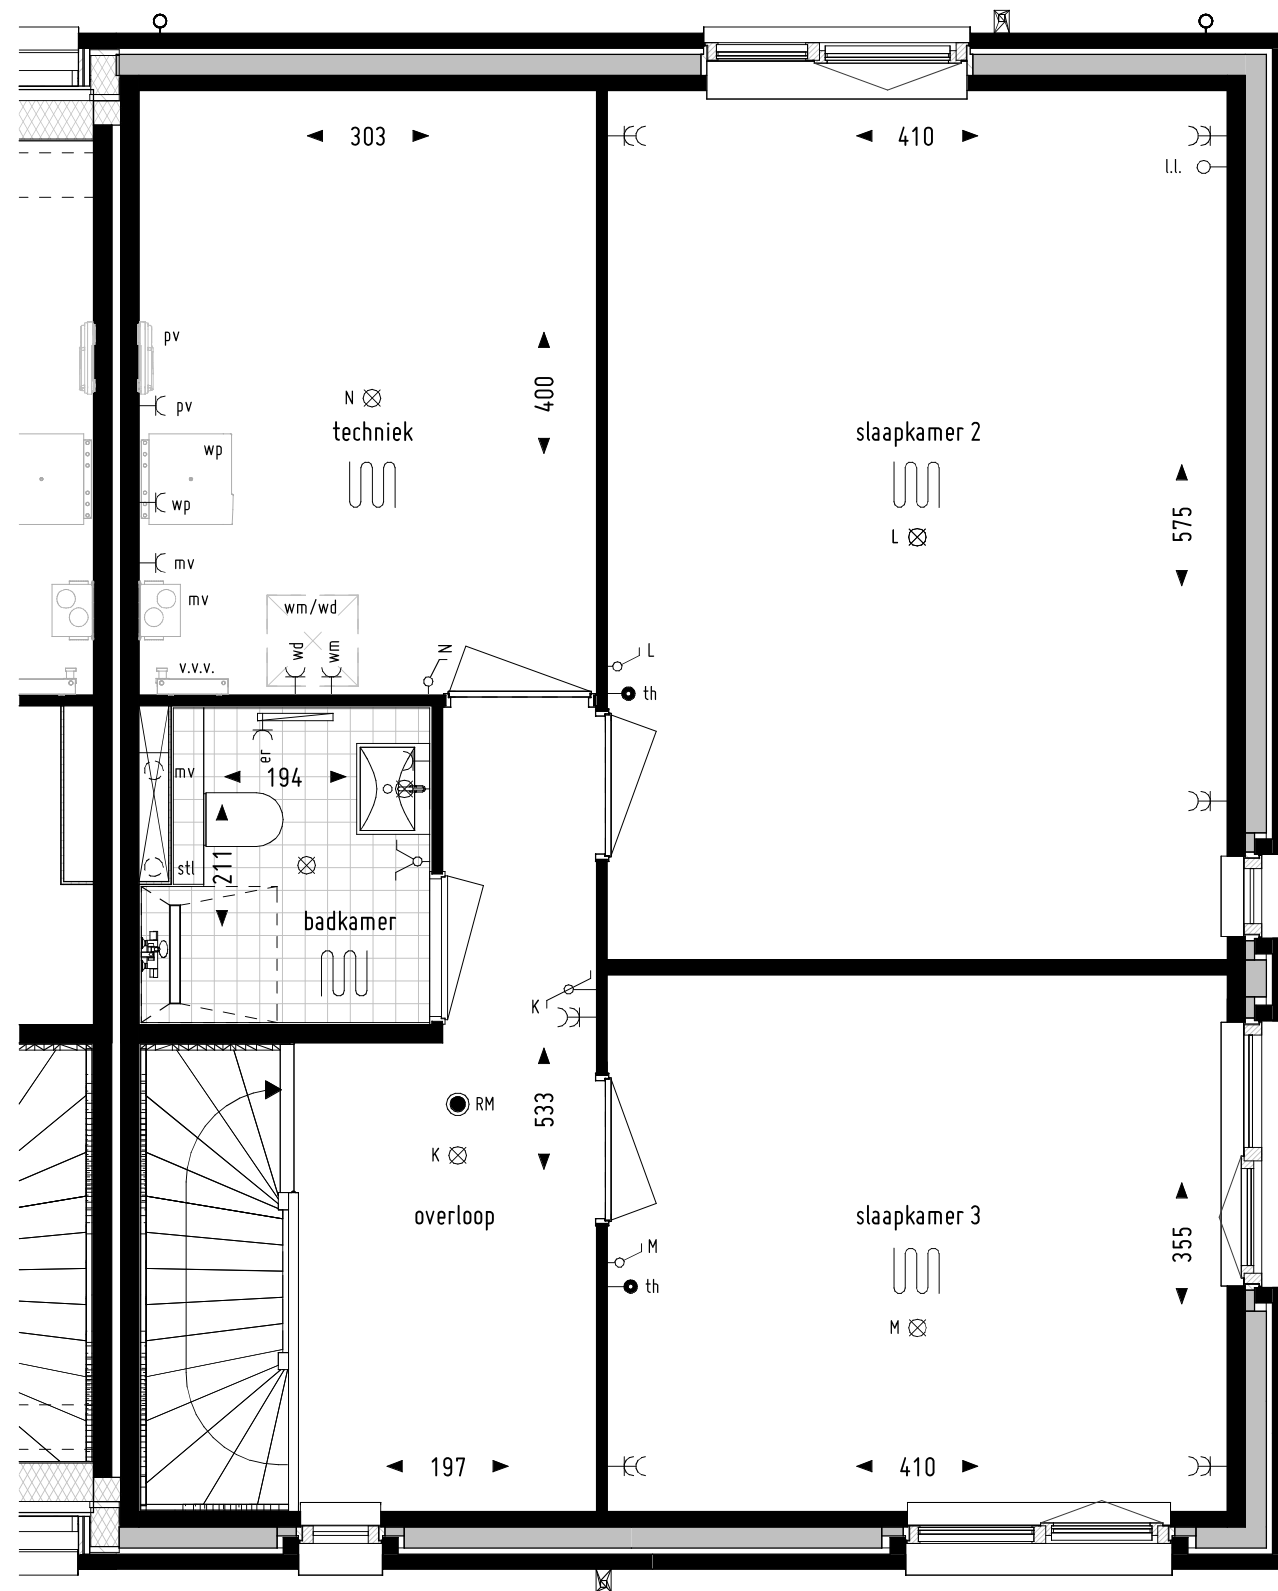

Begane grond  
optie dubbel openslaande deuren

Achtergevel  
optie dubbel openslaande deuren

Optie dubbel openslaande deuren

Achtergevel  
optie uitbouw 2,4m

Optie uitbouw 2,4m

Begane grond  
optie bijkeuken

Rechter Zijgevel  
optie bijkeuken

Achtergevel  
optie bijkeuken

Optie bijkeuken

Begane grond  
optie erker

Optie erker

Vorgevel  
optie erker

Achtergevel  
optie erker

Rechter Zijgevel  
optie erker

Optie erker

1ste verdieping  
optie badkamer

Optie badkamer

Begane grond  
optie uitbouw 1,2m

Achtergevel  
optie uitbouw 1,2m

Optie uitbouw 1,2m  
Badkamer +0,5m